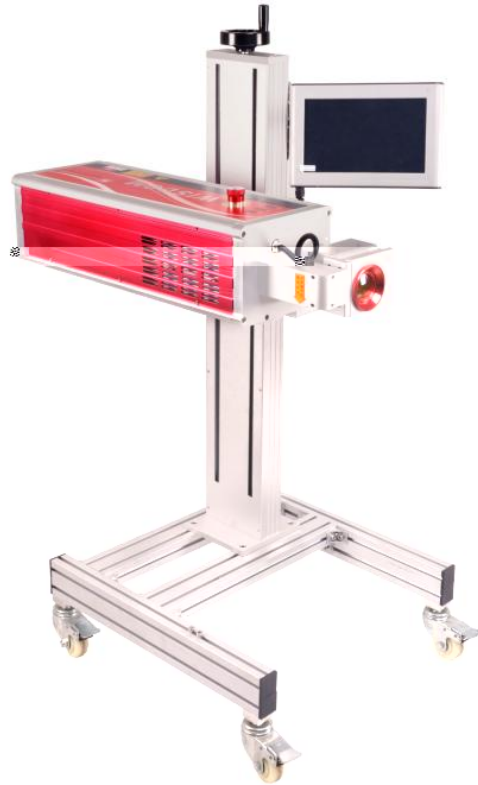

WISDOM /LASER-K320

WISDOM LASER

020-29060560

zkzlpack@126.com

020-32037466

www.zkzlpack.com