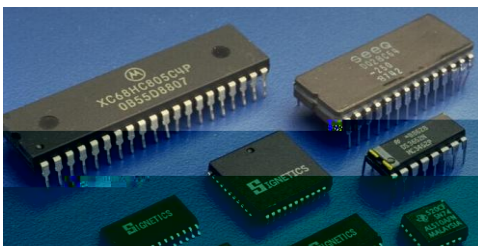

六、激光喷码优势

激光标记主要是替代油墨喷码机来喷印生产日期、时间、班组代码、区域代码、公司商标等信息。激光喷码与油墨喷码相比，有如下优势：

	激光打标	油墨喷码
成本	无耗材，长期成本低	有油墨和稀释液等耗材，长期成本高
环保性	清洁卫生无污染	油墨化学污染，可影响健康
标记效果	激光线条粗细可调，线阵或点状字体可选，标记清晰美观	油墨线条粗，点状字体，微小字体喷码不够清晰
标记唯一性	激光标记后，不可擦除	油墨受潮后易模糊，可擦除
设备维护	日常除尘等简单维护	喷头易堵，需经常清洗

WISDOM LASER

020-29060560

zkzlpack@126.com

020-32037466

www.zkzlpack.com